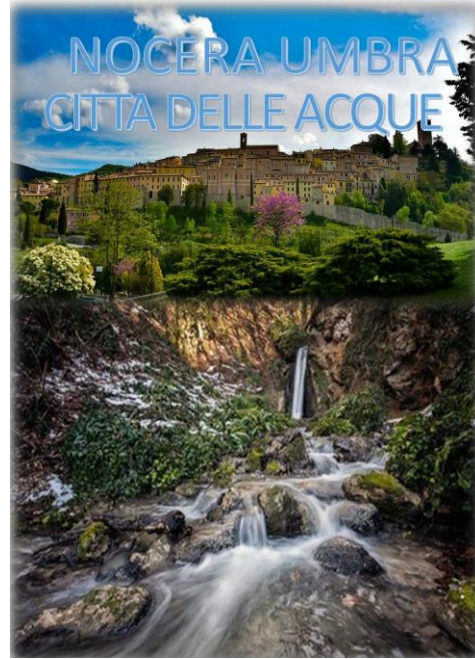

Nocera Umbra-Nocera Scalo-Villa di Postignano-Rocca di Postignano

Nocera Umbra-Nocera Scalo-Villa di Postignano-Rocca di Postignano

Nocera Umbra - La Rocca «Torre Civica-Cattedrale» Prima e Dopo il Terremoto

PUBBLICITA' BISLERI

STABILIMENTO NOCERA UMBRA ACQUE MINERALI PRIMI NOVECENTO

Nocera Scalo

STABILIMENTO NOCERA UMBRA ACQUE MINERALI ANNI CINQUANTA

LOCALE RISTORO STAZIONE FERROVIARIA NOCERA UMBRA ANNO 1917

Nocera Scalo

Nocera Scalo- Colline Lungo il Torrente-Caldognola

Stefano Pasquini
IMAGINARIUS

GENTILE CONCESSIONE STEFANO PASQUINI

Villa di Postignano

Rocca di Postignano

Cavalcata di Satriano